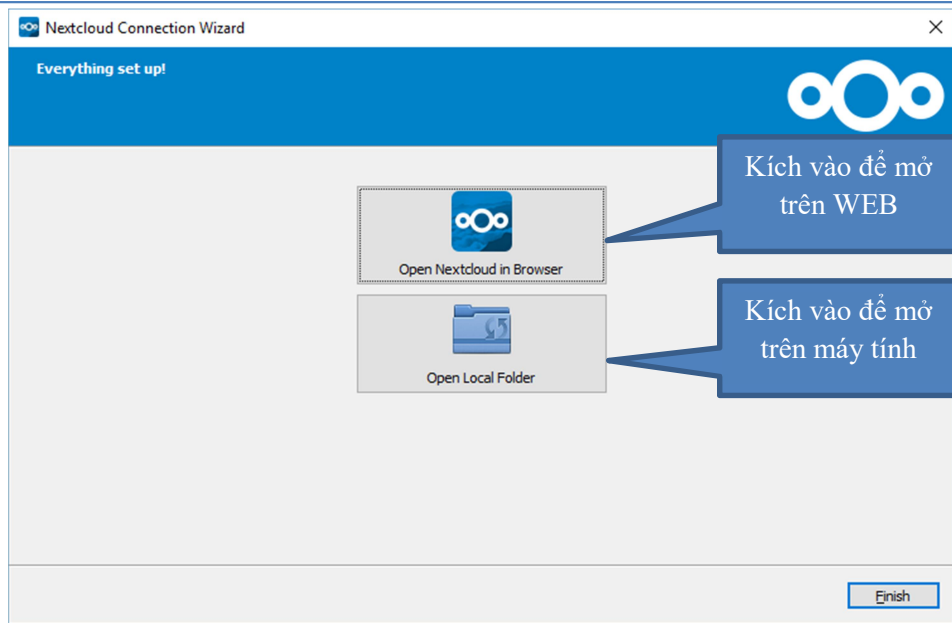

- Sau khi kết nối hoàn thành ở khay hệ thống xuất hiện biểu tượng NextCloud