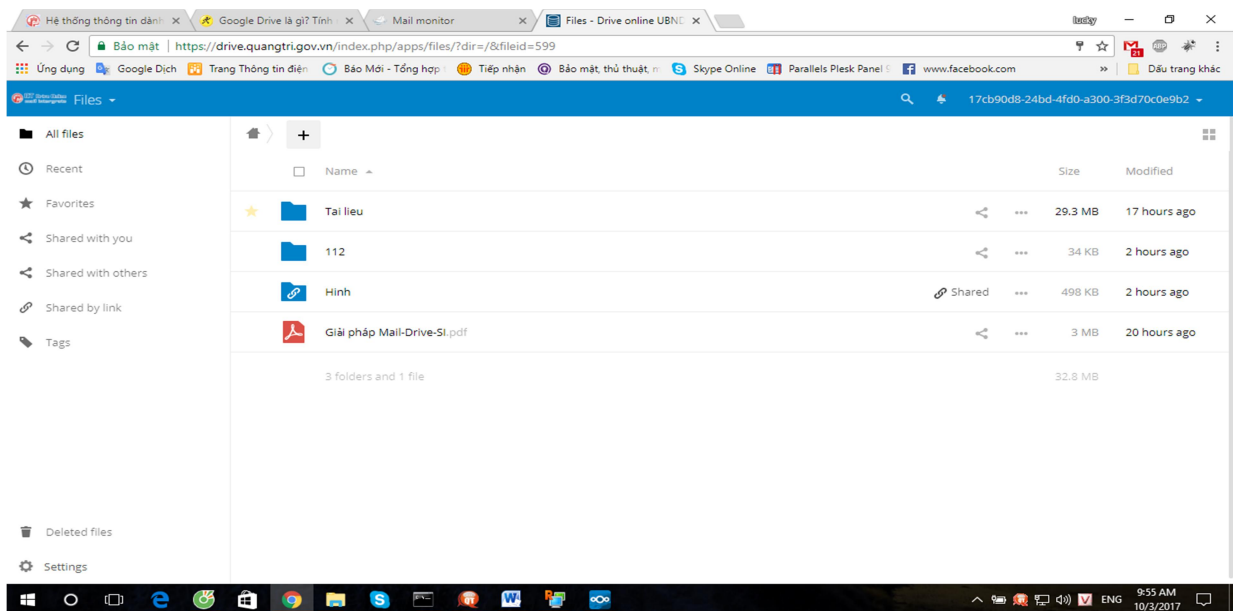

- NSD Sử dụng tài khoản hòm thư điện tử công vụ của tỉnh để đăng nhập

1. Giao diện đăng nhập lần đầu:

Người dùng có thể tải các file hệ thống về để cài thường trú trên máy tính; điện thoại thông minh,...

- + Desktop app: dành cho hệ điều hành Window

Trung tâm Tin học tỉnh Quảng Trị

+ Google Play: dành cho máy điện thoại HĐH Android

+ App store: dành cho HĐH IOS

Hệ thống QT_Drive: Lưu trữ mọi tệp tin (Ảnh, Văn bản, bản vẽ, video).

- Xem nội dung của bạn ở mọi nơi: Máy tính, điện thoại thông minh, máy tính bảng

2. Sử dụng trình duyệt web để đăng nhập quản lý QT_Drive

Trung tâm Tin học tỉnh Quảng Trị

- Chia sẻ dữ liệu cho mọi người online (đặt mật khẩu chia sẻ, đặt thời gian chia sẻ,...)

The screenshot shows a web browser window displaying a file sharing interface. The main content area lists files, including a folder '112' and files 'Hinh', 'Tai lieu', and 'Giải pháp Mail-Drive-SI.pdf'. The 'Tai lieu' file is selected, and its sharing options are visible on the right. A red circle highlights the share icon (a person with a plus sign) next to the file. Three callout boxes provide instructions: 'Email chia sẻ' (Email sharing), 'Đặt mật khẩu và thời gian ngừng chia sẻ' (Set password and stop sharing time), and 'Copy link chia sẻ mail bên ngoài' (Copy link for external email sharing).