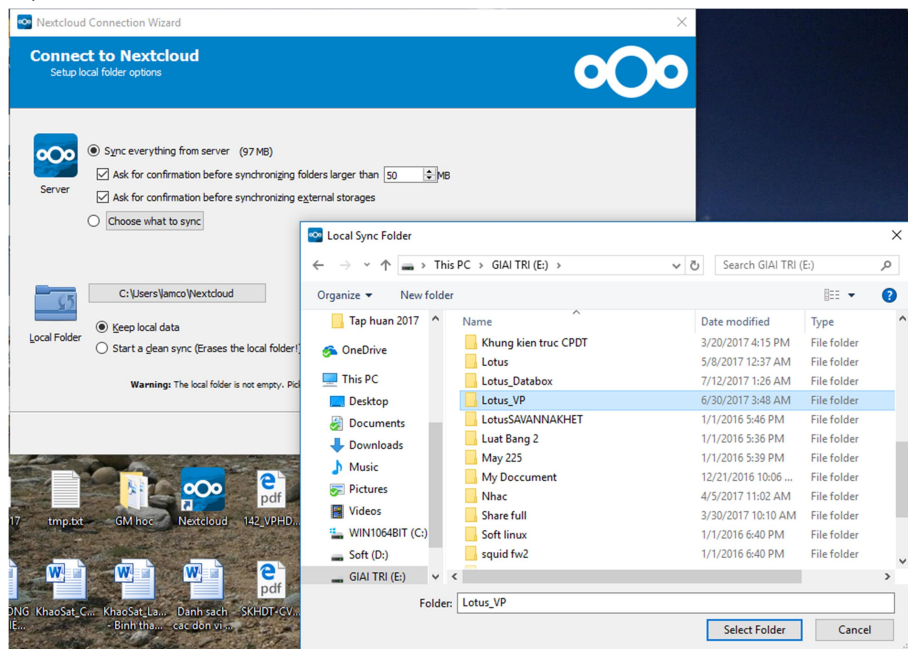

- NSD chỉ cần copy các file cần tải lên QT_Drive thì chỉ cần Copy thả vào thư mục trên, hệ thống sẽ tự động tải lên khi máy tính kết nối vào mạng Internet
- Nhấn Connect... để kết nối đến QT_Drive