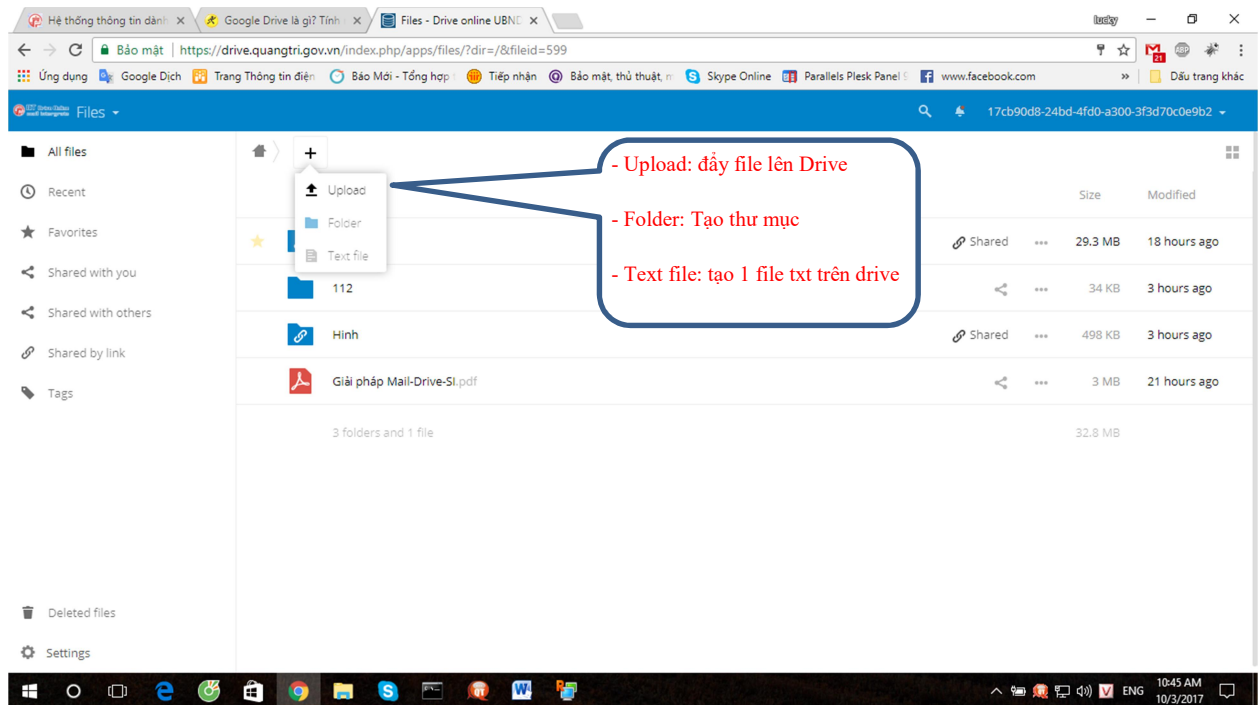

Trung tâm Tin học tỉnh Quảng Trị

+ Google Play: dành cho máy điện thoại HĐH Android

+ App store: dành cho HĐH IOS

Hệ thống QT_Drive: Lưu trữ mọi tệp tin (Ảnh, Văn bản, bản vẽ, video).

- Xem nội dung của bạn ở mọi nơi: Máy tính, điện thoại thông minh, máy tính bảng

2. Sử dụng trình duyệt web để đăng nhập quản lý QT_Drive